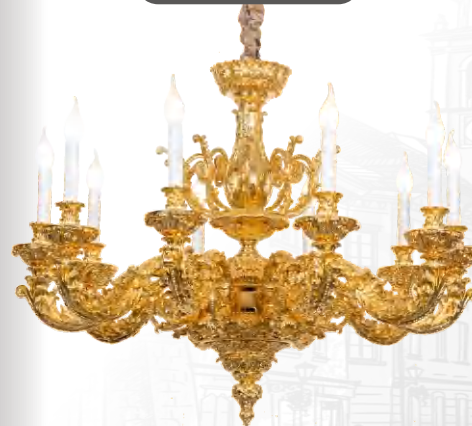

PENDANT

MD-T1982-6

SIZE: D680*H580
LIGHT SOURCE: E14*6/LED

PENDANT

MD-T1982-18+12+6

SIZE: D1400*H2400
LIGHT SOURCE: E14*12/LED

PENDANT

MD-T1982-10