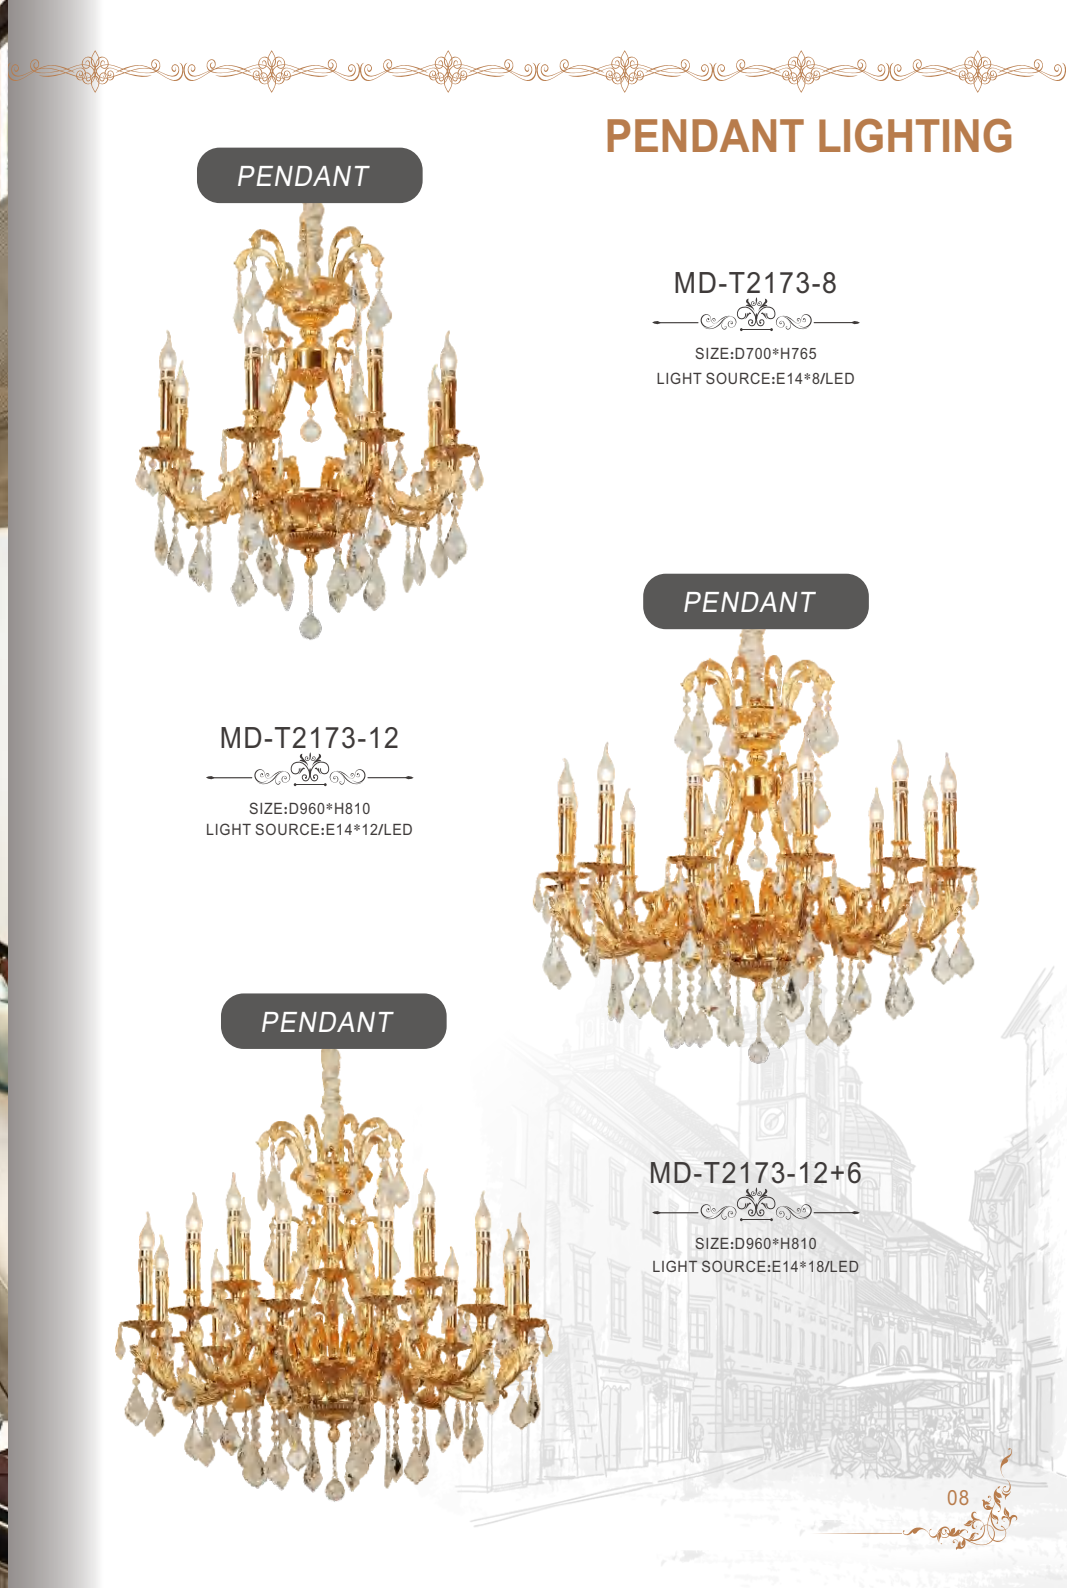

PENDANT LIGHTING

PENDANT